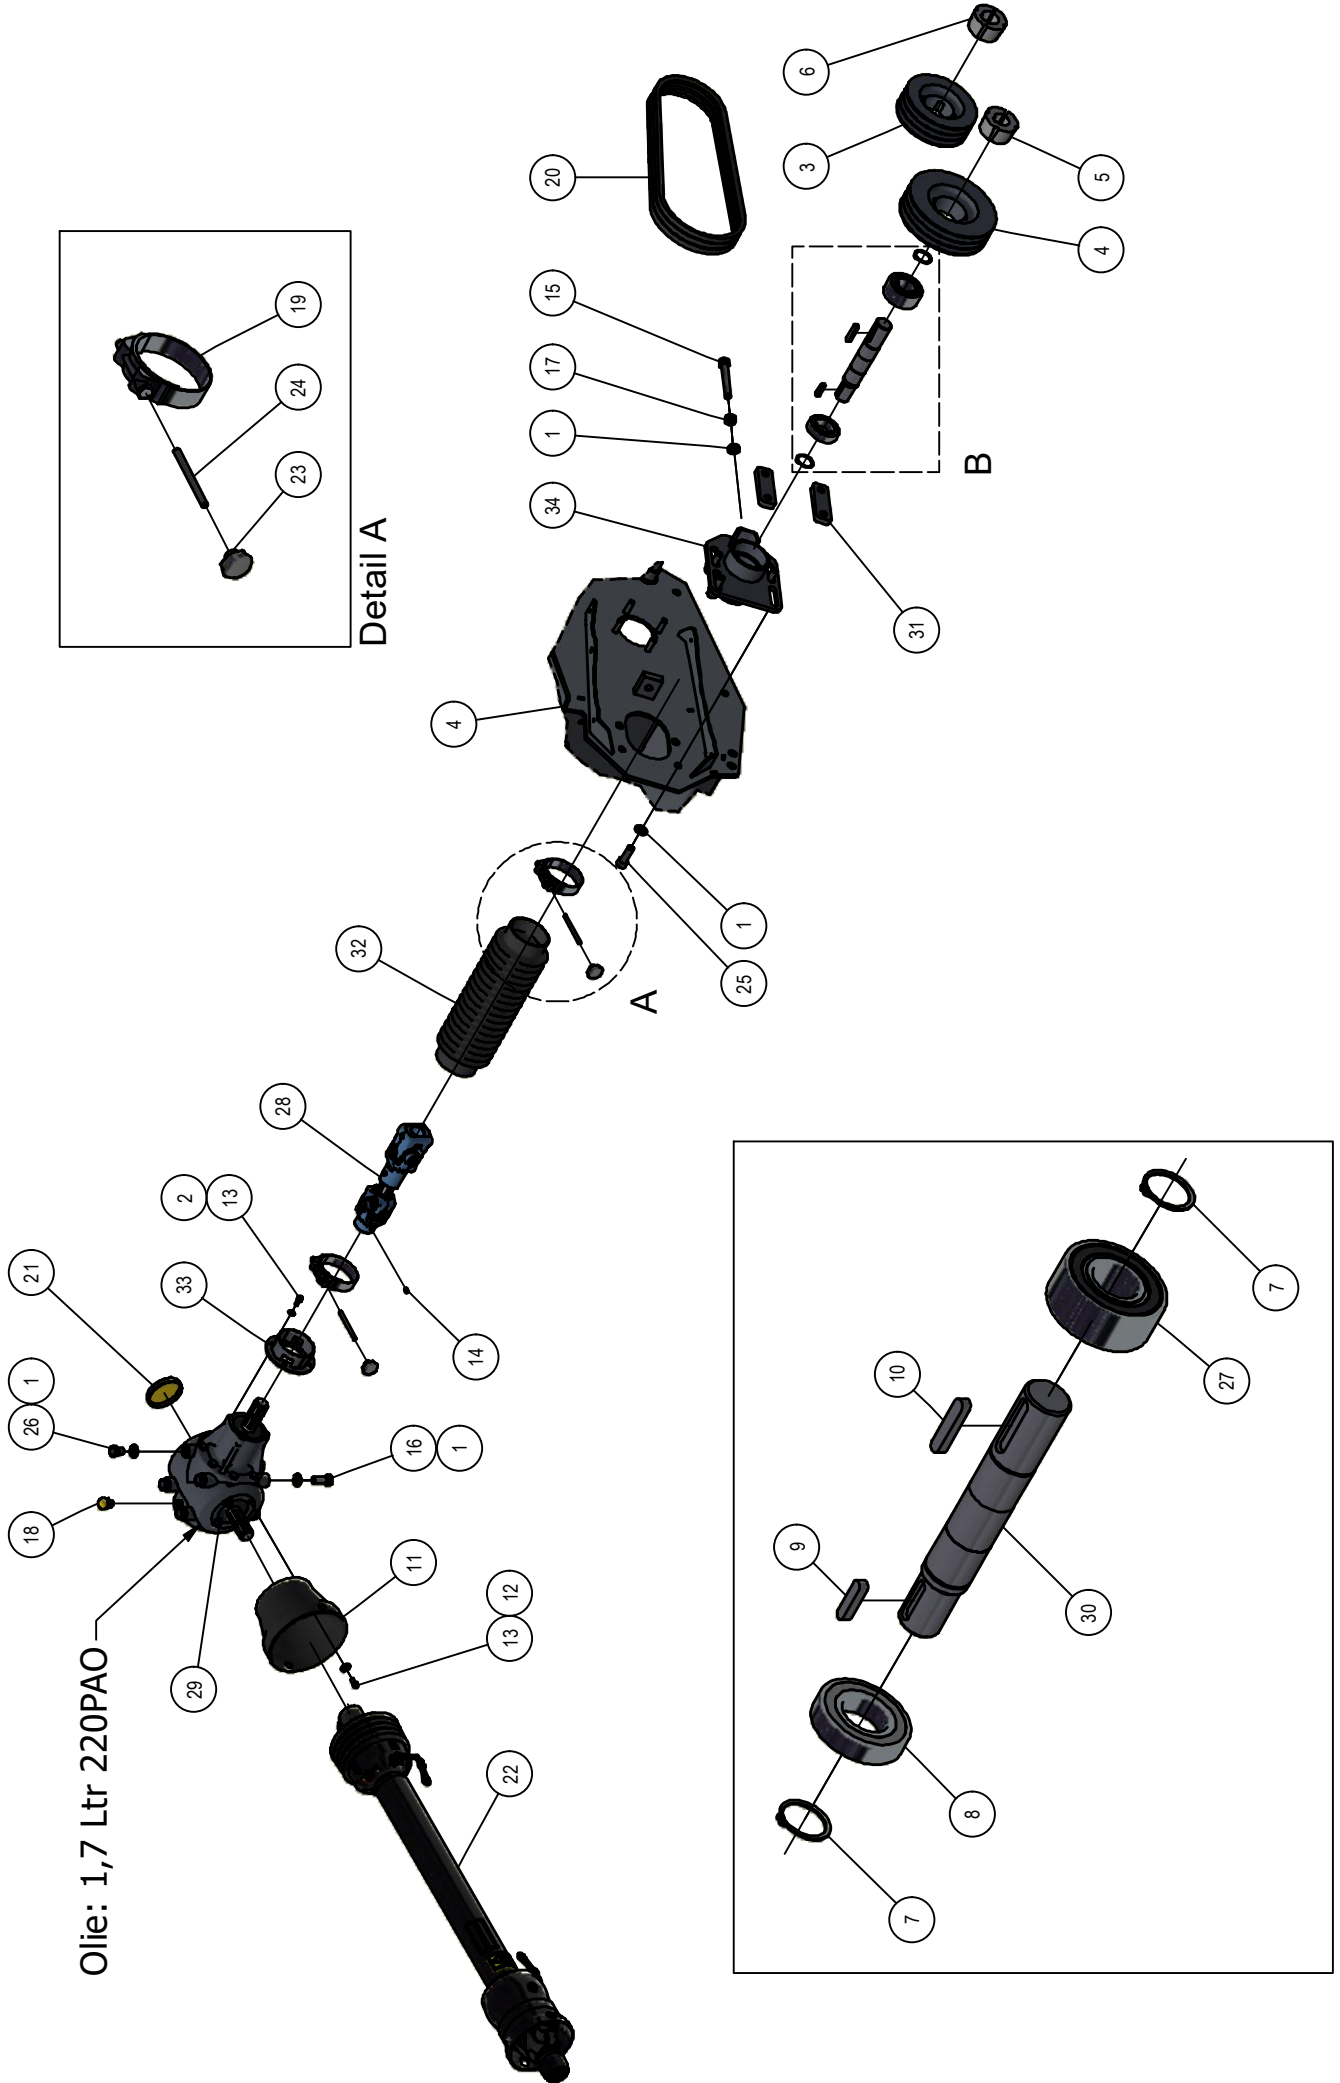

04.02. Aandrijving maaiunit

Olíe: 1,7 Ltr 220PAO

04.02. Stuklijst aandrijving maaiunit

Stukn.	Artikelnummer	Omschrijving	Aant.	Opmerking
1	121187	Sluistring M16 DIN125A ELVZ	13	
2	121203	Sluistring M8 DIN125A ELVZ	4	
3	121346	V-snaarpoulie taperlock	1	
4	121441	V-snaarpoulie taperlock	1	
5	121456	Klembus taperlock ø40	1	
6	121457	Klembus taperlock ø45	1	
7	121807	Seegerring	2	
8	122094	Diepgroefkogellager	1	
9	122171	Inlegspie	1	
10	122178	Inlegspie	1	
11	122420	Beschermkap aftakas	1	
12	122545	Carrosseriering M8 DIN9021A ELVZ	4	
13	122614	Inbusbout M8x16 DIN912 ELVZ	8	
14	122644	Stelschroef M8x10 DIN916 ELVZ	2	
15	122784	Bout M16x120	1	
16	122793	Bout M16x40 DIN933 ELVZ	4	
17	122849	Moer M16 DIN934 ELVZ	1	
18	124316	Ontluchttingsfilter	1	
19	124746	1-delige slangklem	2	
20	125046	V-snaar Red Power	3	
21	125278	Afdichtkap	1	
22	125117	Aftakas WWE2380/1010	1	
23	126722	Sterknop	2	
24	126723	Draadeind M8x100	2	
25	128263	Inbusbout M16x45 ELVZ kl.10.9	4	
26	128566	Bout M16x20 DIN933 ELVZ	4	
27	129022	Hoekcontactlager 2-rijig	1	
28	200.06.002	Cardanas	1	
29	450.03.020	Tandwielkast Panda maaiunit	1	Zie bijlage in deze PDF
30	450.05.005	Aandrijftras maaiunit Panda	1	
31	450.05.009	Borgstrip lagerhuis	2	
32	450.05.010	Vouwbalg cardanas	1	
33	450.05.011	Bevestigingsflens vouwbalg	1	
34	450.05.013	Verstelbaar lagerhuis maaiunit	1