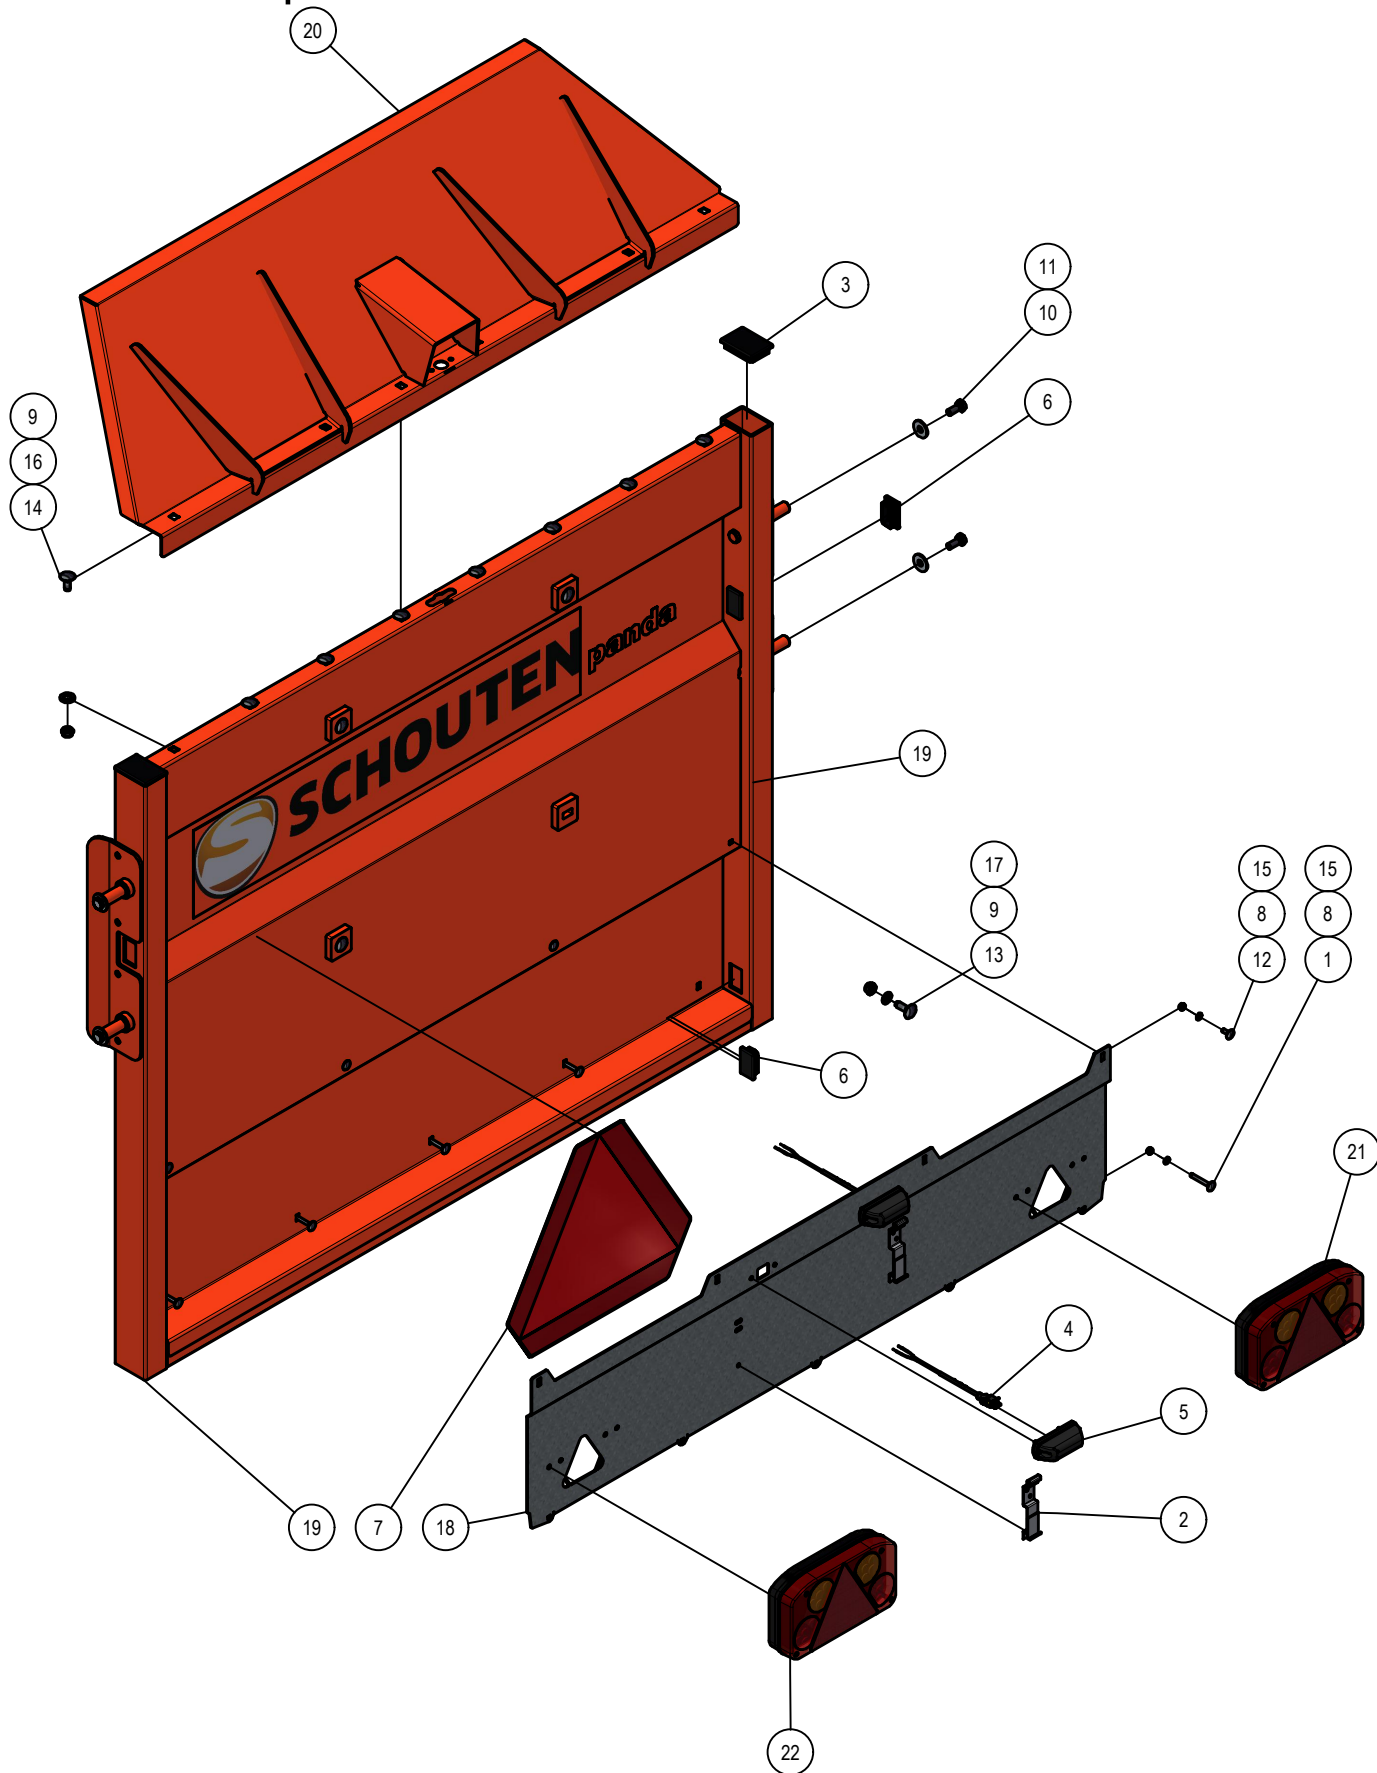

03.01. Achterklep

03.01. Stuklijst achterklep

Stukn.	Artikelnummer	Omschrijving	Aant.	Opmerking
1	128323	Slotbout M6x45 DIN603 ELVZ kl.8.8	5	
2	128131	Kentekenplaathouder set 2 stuks	1	
3	128129	Inslagdop	2	
4	128019	Valve plug female 2-polig 5m	2	
5	126279	Kentekenplaatverlichting	2	
6	126125	Inslagdop	4	
7	125370	Sticker gevarendriehoek	1	
8	122965	Moer M6ZB DIN985 ELVZ	9	
9	122937	Moer M10ZB DIN985 ELVZ	8	
10	122748	Bout M10x25 DIN933 ELVZ	4	
11	122536	Carrosseriering M10 DIN9021A ELVZ	4	
12	122054	Slotbout M6x16 DIN603 ELVZ kl.8.8	4	
13	122036	Slotbout M10x30 DIN603 ELVZ kl.8.8	4	
14	122035	Slotbout M10x25 DIN603 ELVZ kl.8.8	8	
15	121202	Sluistring M6 DIN125A ELVZ	9	
16	121183	Sluistring M12 DIN125A ELVZ	8	
17	121179	Sluistring M10 DIN125A ELVZ	4	
18	442.03.036	Lichtbak P1404	1	
19	442.03.035	Achterklep bak P1404	1	
20	442.03.032	Bovenklep P1404	1	
21	200.05.002	Achterlamp LED rechts	1	
22	200.05.001	Achterlamp LED links	1