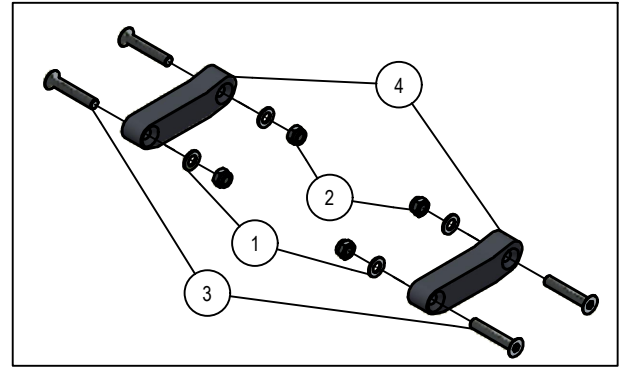

04.03. Looprol

Looprol verstelling