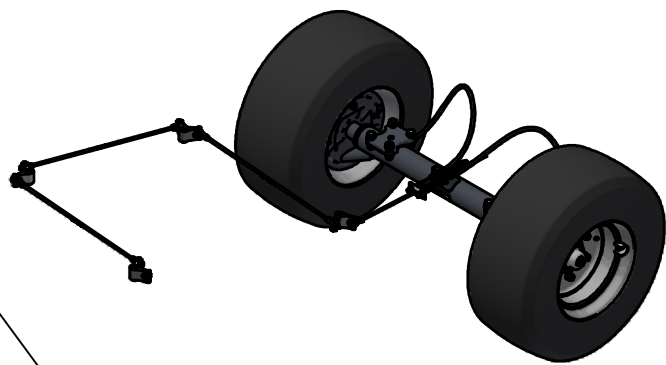

05. Onderstel

Detail A