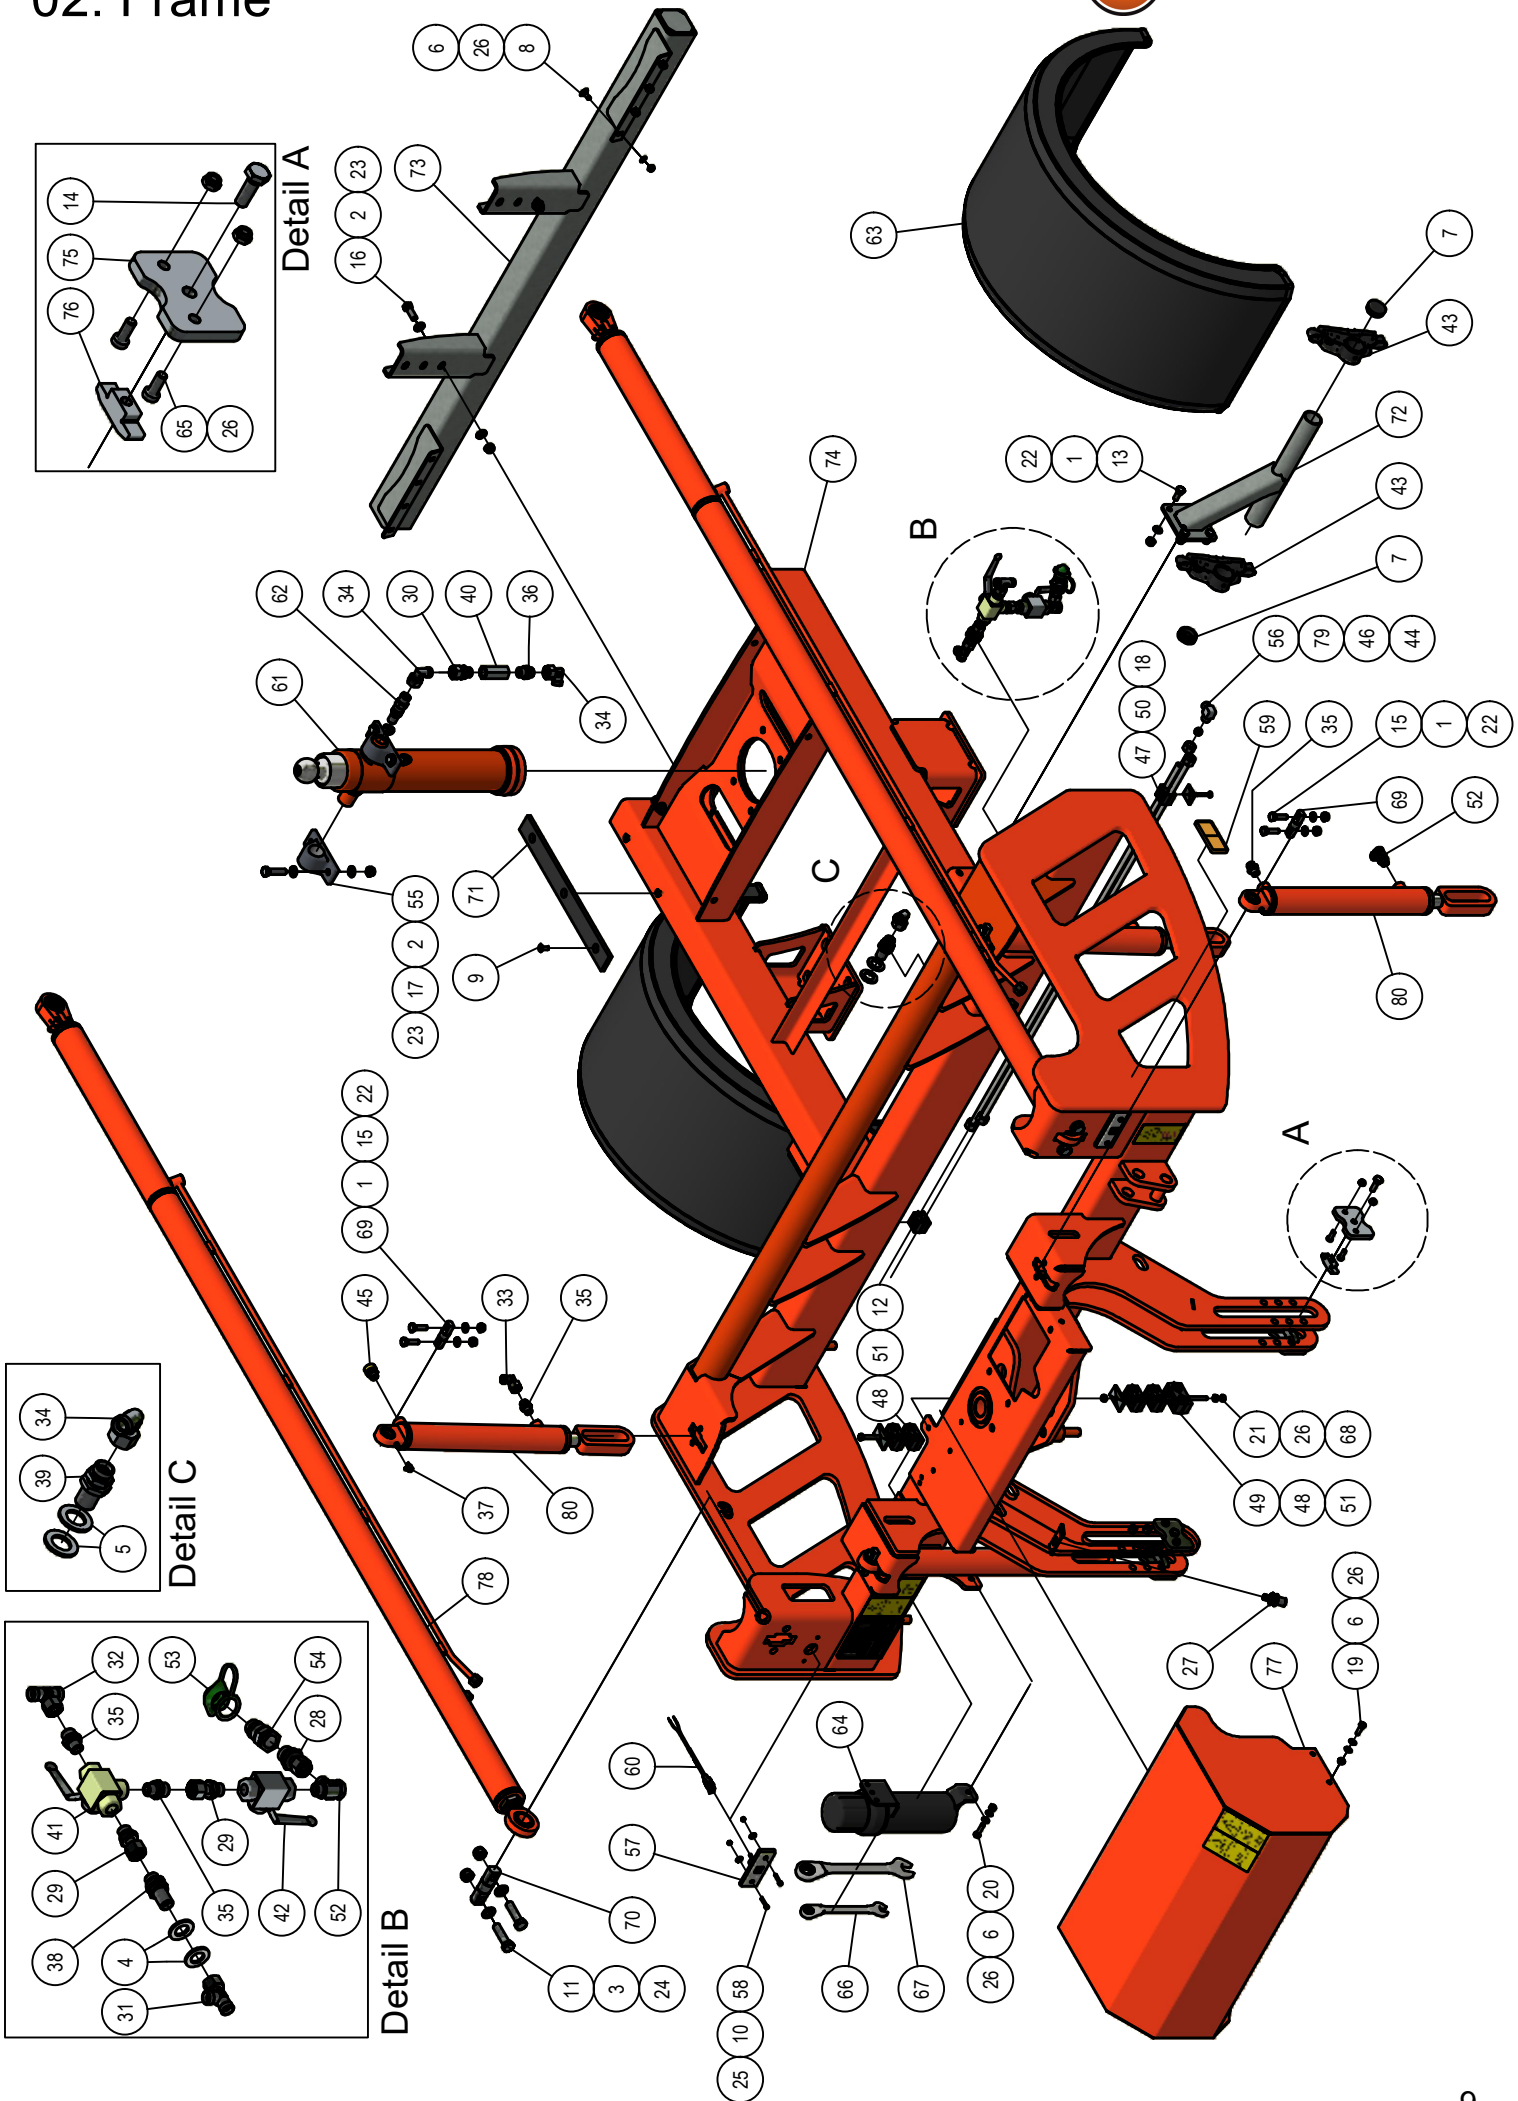

02. Frame

02. Stuklijst frame

Stukn.	Artikelnummer	Omschrijving	Aant.	Opmerking
45	124316	Ontluchtingsfilter	2	
46	124598	Snijring	4	
47	124766	Set schaalhelften dubbel 12mm	2	
48	124768	Set schaalhelften dubbel 18mm	4	
49	124769	Set schaalhelften dubbel 22mm	1	
50	124775	Dekplaat dubbel groep 1	2	
51	124776	Dekplaat dubbel groep 2	2	
52	124787	Koppeling	3	
53	124957	Stofkap male groen	1	
54	124968	Snelkoppeling	1	
55	125153	Scharniertap	2	
56	125415	Koppeling	1	
57	126670	Positielamp voor	2	
58	126675	Inbusbout M5x25 DIN912 ELVZ	4	
59	126742	Reflector oranje	2	
60	128019	Valve plug female 2-polig 5m	2	
61	128128	Telescoopcilinder P1404	1	
62	128132	Inschroefkoppeling	1	
63	128434	Spatbord	2	
64	128576	Documenthouder	1	
65	128588	Inbusbout M8x20	8	
66	128589	Ratelringsteeksleutel SW17	1	
67	128590	Ratelringsteeksleutel SW24	1	
68	128838	Draadeind M8x120	1	
69	200.20.070	Oplegpen 20x70	4	
70	200.30.100	Oplegpen 30x100	2	
71	413.02.008	Kunststofstrip 450x45x10	2	
72	442.02.007	Spatbordsteun P1404	2	
73	442.02.017	Bumper Panda P1404	1	
74	442.02.020	Hoofdframe P1404	1	
75	442.02.023	Borgplaat hoogteverstelling	4	
76	442.02.024	Klemstuk hoogteverstelling	4	
77	442.05.009	Afschermkap P1404	1	
78	442.05.017	Parallelcilinder P1404 D35/60-400	2	
79	442.05.025	Hydrauliekleiding ø12x1,5mm	2	
80	450.06.002	Optrekcilinder maaikit D30/50-320	4