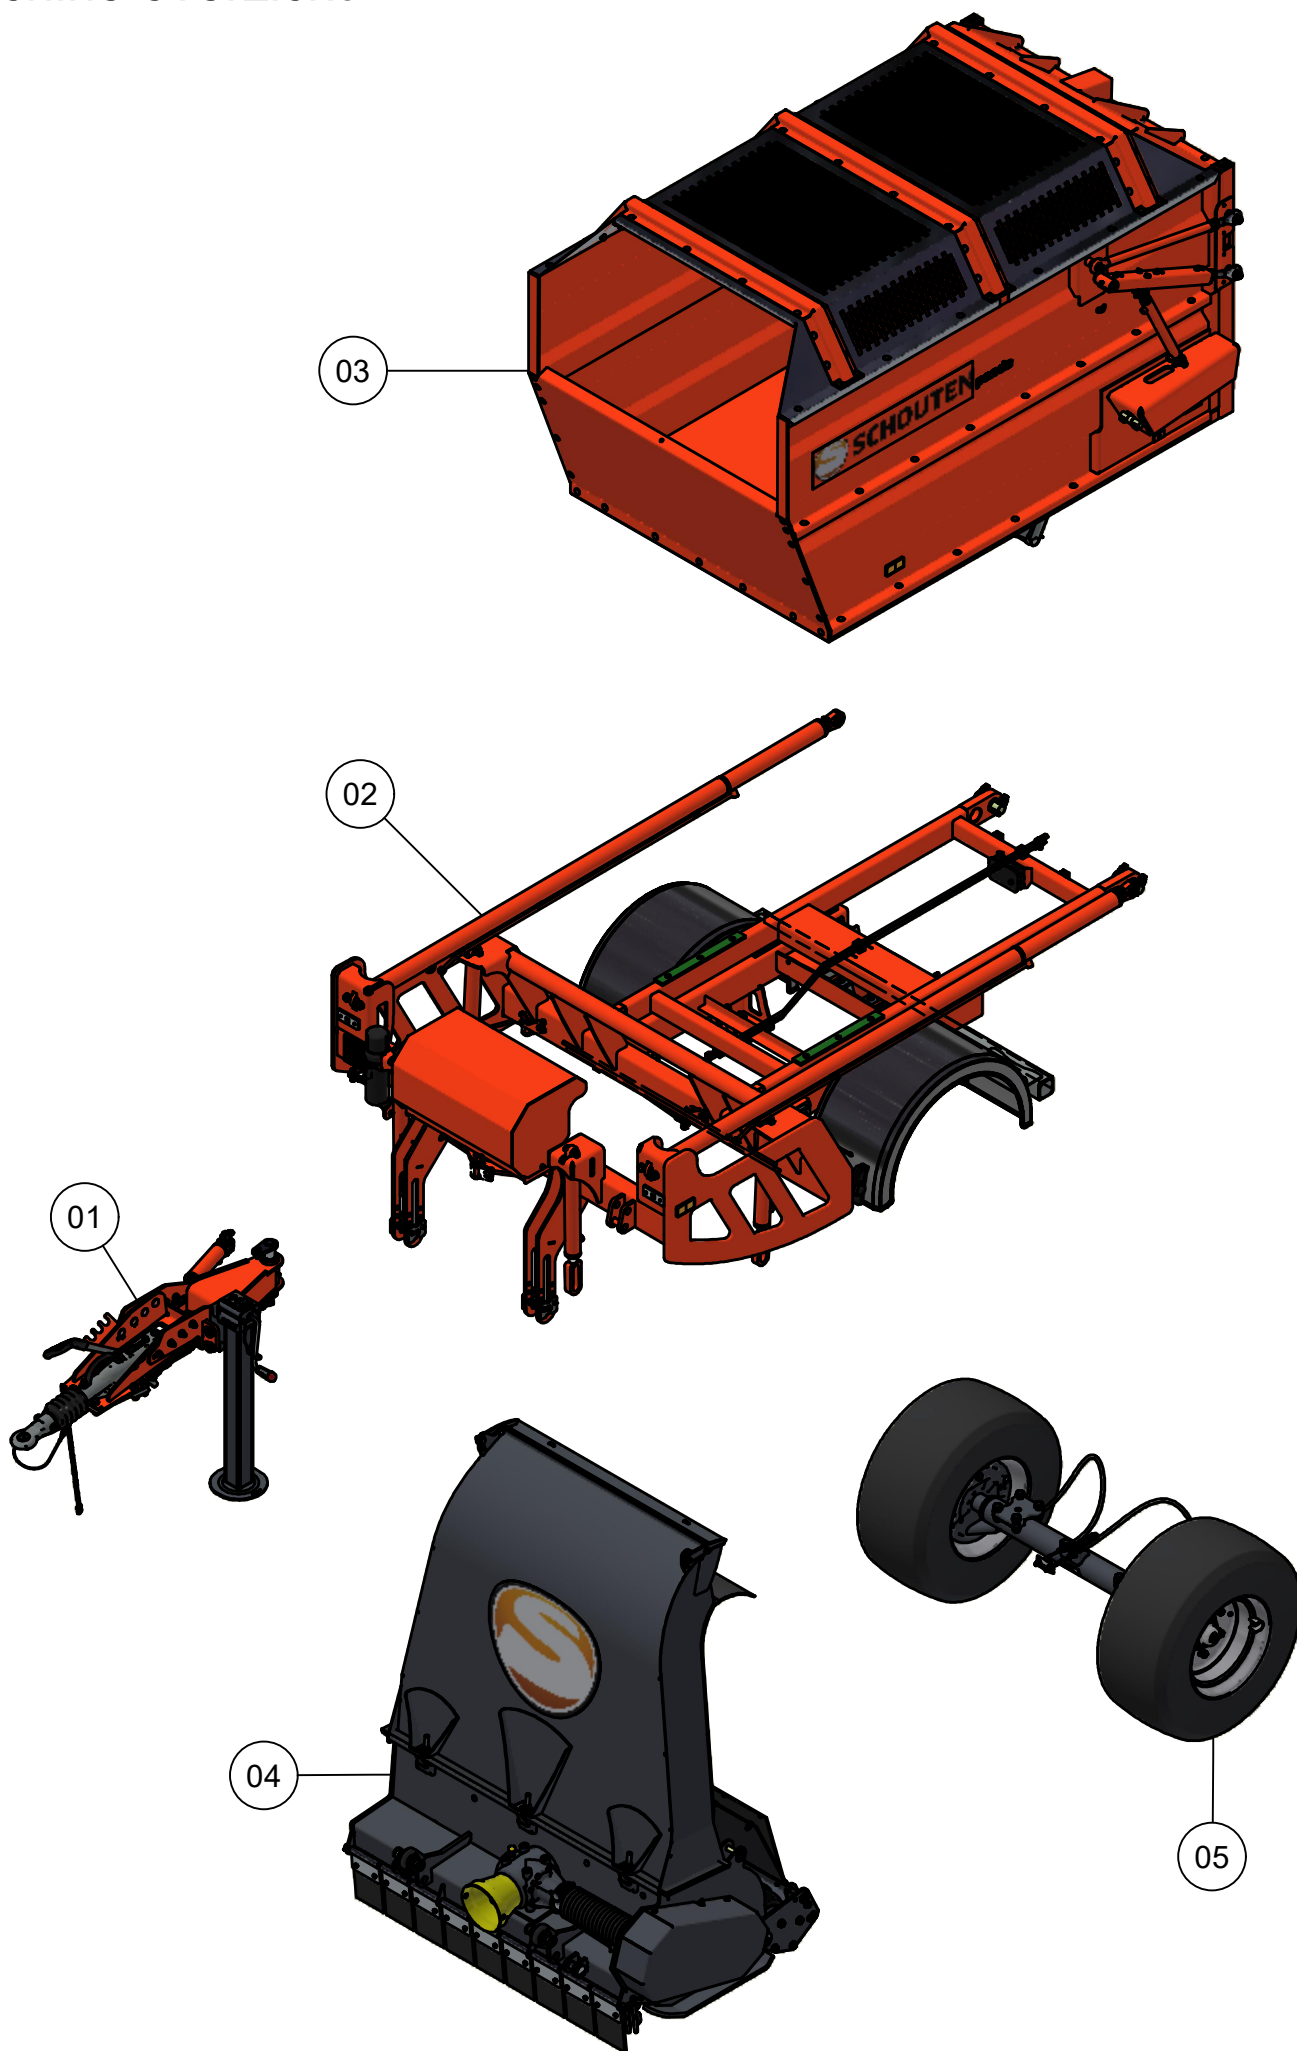

ONDERDELENBOEK

Panda P1404

Serie no.: 442.0280 – 442.0299

Inhoudsopgave

	Pagina
01. Dissel	5
02. Frame	7
02.01. Hefframe	11
02.02. Elektra-hydrauliek	13
02.03. Elektrakast	15
03. Laadbak	17
03.01. Achterklep	19
03.02. Actieframe	21
04. Maaiunit	23
04.01. Rotor maaiunit	25
04.02. Aandrijving maaiunit	27
04.03. Looprol	29
04.04. Looprol rubberen uitvoering	31
04.05. Uitwerppijp	33
04.06. Insectenverjager	35
05. Onderstel	37