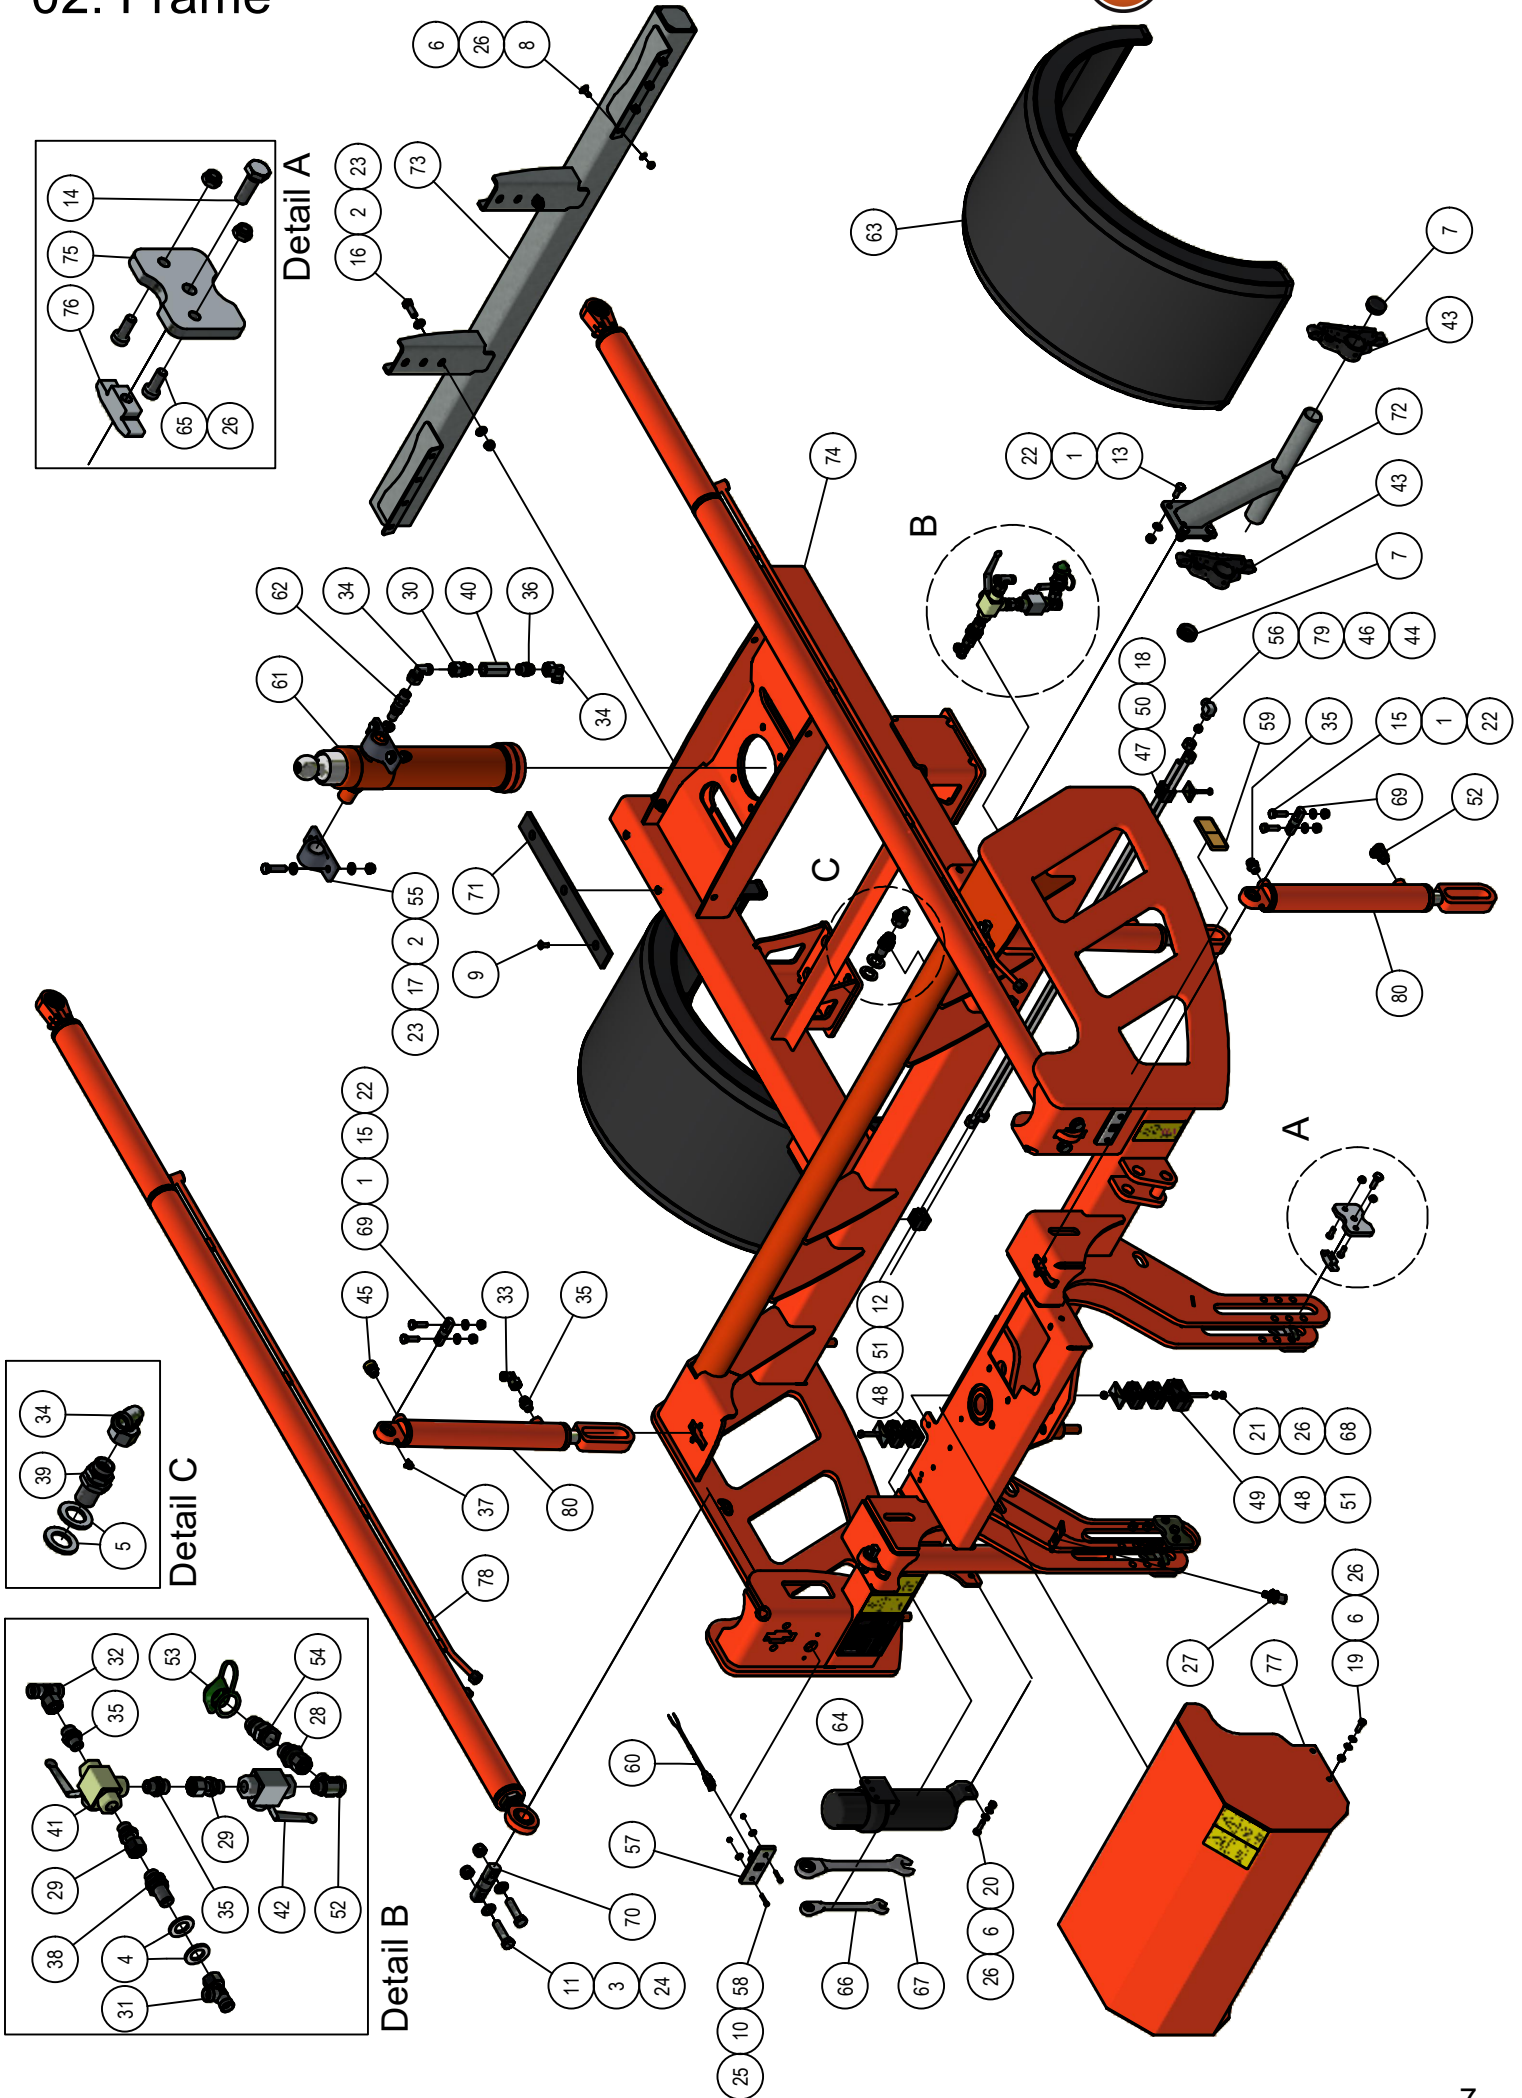

02. Frame

02. Stuklijst frame

Stukn.	Artikelnummer	Omschrijving	Aant.	Opmerking
1	121179	Sluitring M10 DIN125A ELVZ	16	
2	121183	Sluitring M12 DIN125A ELVZ	16	
3	121187	Sluitring M16 DIN125A ELVZ	4	
4	121190	Sluitring M18 DIN125A ELVZ	2	
5	121192	Sluitring M22	2	
6	121203	Sluitring M8 DIN125A ELVZ	22	
7	121602	Inslagdop	4	
8	122062	Slotbout M8x20 DIN603 ELVZ 8.8	8	
9	122372	Verzonken inbusbout M8x20 DIN7991 E	6	
10	122543	Carrosseriering M5 DIN9021A ELVZ	4	
11	122705	Bout M16x60	4	
12	122744	Bout M8x60 DIN931 ELVZ	1	
13	122748	Bout M10x25 DIN933 ELVZ	12	
14	122749	Bout M10x30 DIN933 ELVZ	4	
15	122751	Bout M10x35 DIN933 ELVZ	8	
16	122768	Bout M12x35 DIN933 ELVZ	4	
17	122773	Bout M12x50 DIN933 ELVZ	4	
18	122821	Bout M6x35 DIN933 ELVZ	2	
19	122830	Bout M8x25 DIN933 ELVZ	4	
20	122831	Bout M8x30 DIN933 ELVZ	3	
21	122876	Moer M8 DIN934 ELVZ	2	
22	122937	Moer M10ZB DIN985 ELVZ	16	
23	122940	Moer M12ZB DIN985 ELVZ	8	
24	122945	Moer M16ZB DIN985 ELVZ	4	
25	122964	Moer M5ZB DIN985 ELVZ	4	
26	122967	Moer M8ZB DIN985 ELVZ	24	
27	123122	Sensor	1	
28	123315	Koppeling	1	
29	123317	Koppeling	2	
30	123319	Koppeling	1	
31	123335	Koppeling	1	
32	123354	Koppeling	1	
33	123362	Koppeling	2	
34	123363	Koppeling 15L-90°	3	
35	123614	Koppeling	6	
36	123617	Inschroef koppeling 15L-G1/2"	1	
37	123690	Vetnippel M8x1- 90°	2	
38	123720	Koppeling	1	
39	123721	Schotkoppeling recht 15L	1	
40	123800	Slangbreukbeveiliging 1/2"	1	
41	123935	Kogelkraan 3-weg 3/8"	1	
42	123941	Kogelkraan 2-weg	1	
43	123945	Spatscherksteun 42mm - 4st	4	
44	124127	Wartelmoer	4