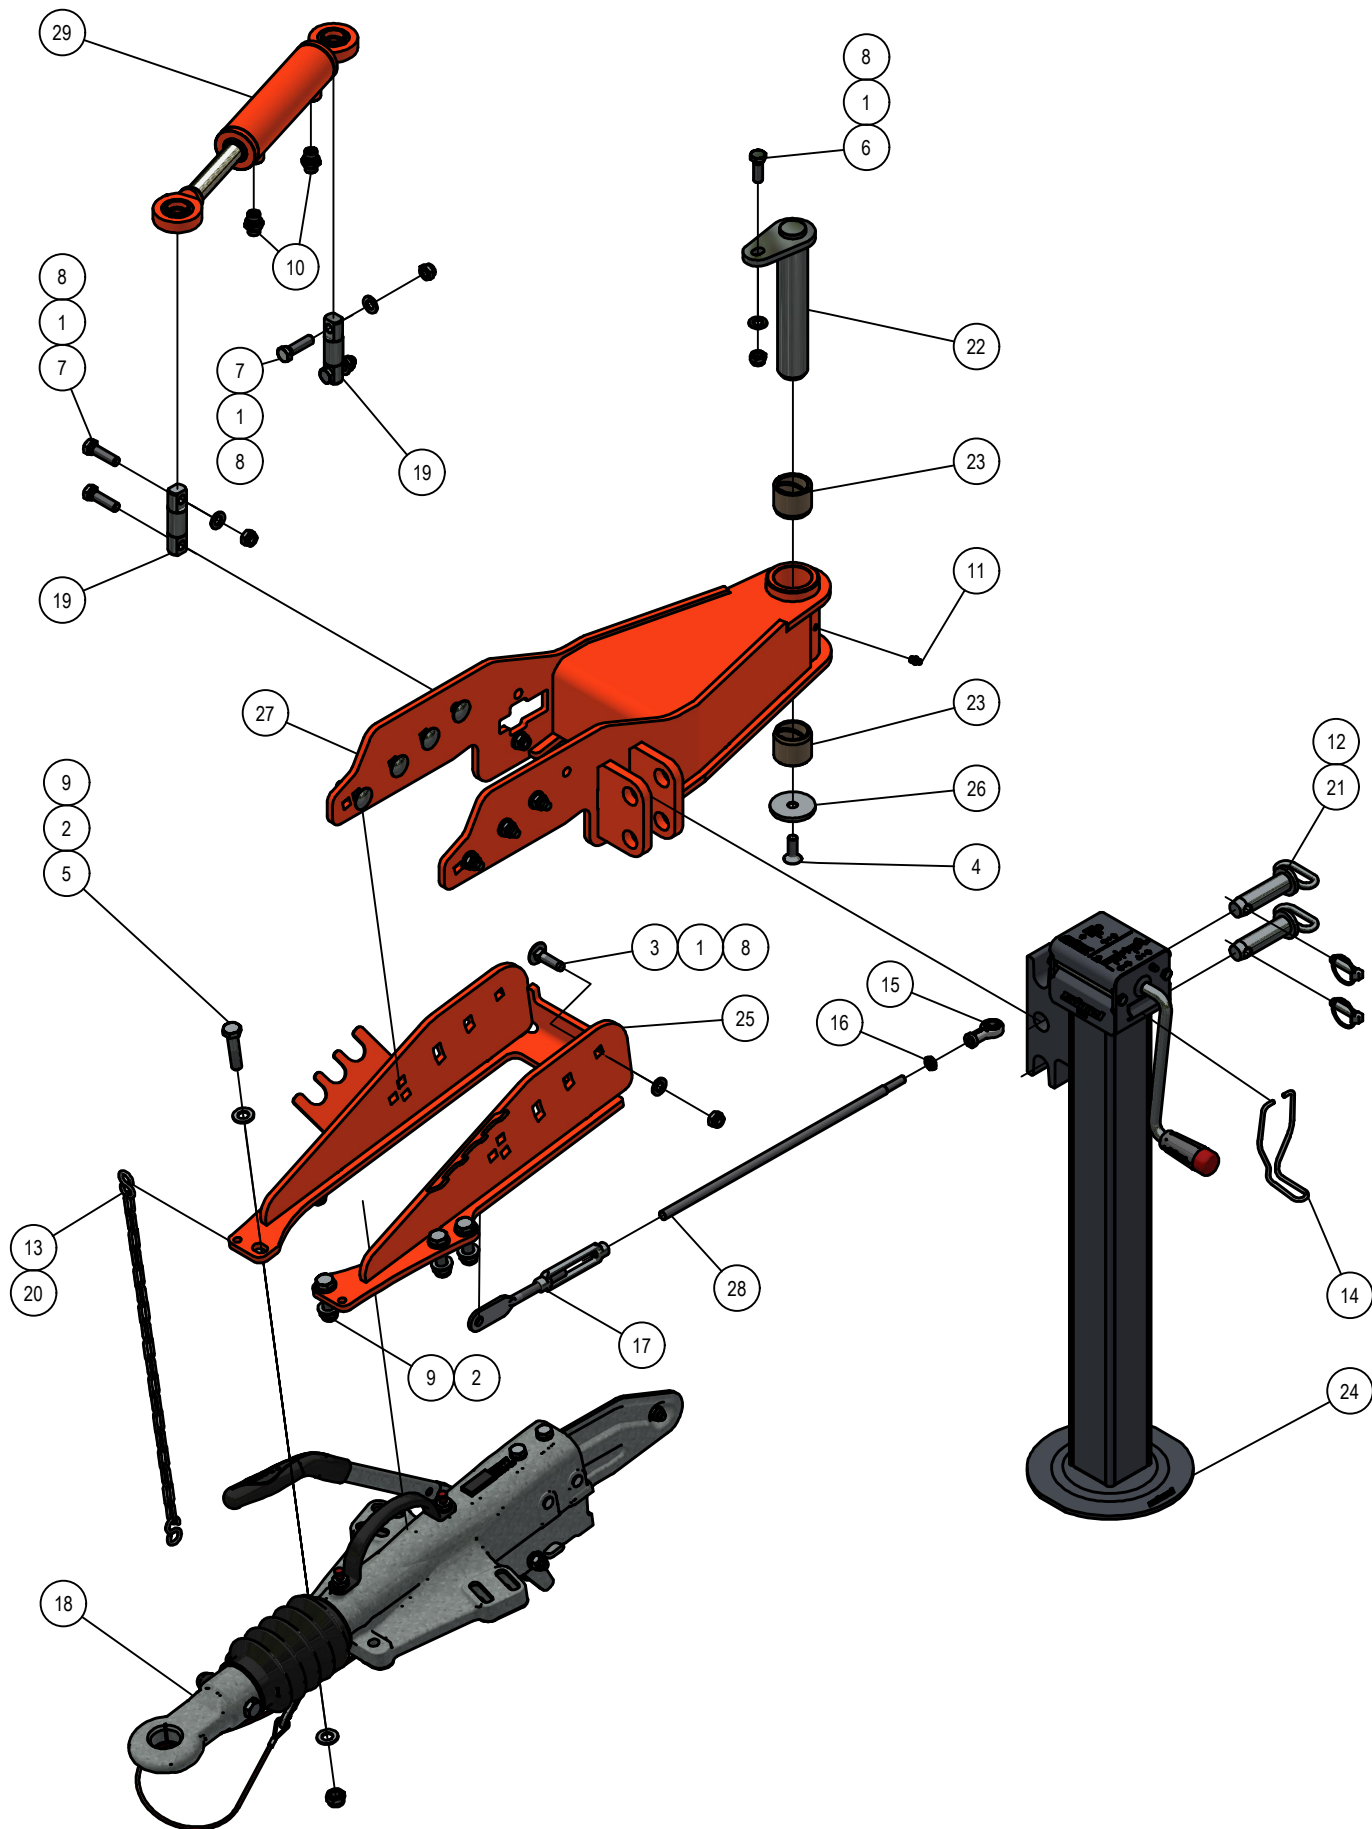

01. Dissel

01. Stuklijst dissel

Stukn.	Artikelnummer	Omschrijving	Aant.	Opmerking
1	121183	Sluitring M12 DIN125A ELVZ	13	
2	121186	Sluitring M14 DIN125A ELVZ	12	
3	122046	Slotbout M12x40 DIN603 ELVZ kl.8.8	8	
4	122354	Verzonken inbusbout M12x35 DIN7991	1	
5	122690	Bout DIN931 M14x60 ELVZ	6	
6	122768	Bout M12x35 DIN933 ELVZ	1	
7	122771	Bout M12x45 DIN933 ELVZ	4	
8	122940	Moer M12ZB DIN985 ELVZ	13	
9	122943	Moer M14ZB DIN985 ELVZ	6	
10	123606	Koppeling	2	
11	123688	Vetnippel	1	
12	124097	Borgclip 10mm	2	
13	124910	S-Haak 5mm	2	
14	128252	Borging steunpootslinger	1	
15	128312	Stangkop GIKR10PW	1	
16	128314	Lage moer M10 DIN439 ELVZ	1	
17	128320	Spanschroef bladeind M12 DIN1480 ELVZ	1	
18	128348	Oplopremdissel	1	Zie bijlage in deze PDF
19	200.25.100	Oplegpen 25x100	2	
20	411.01.020	Ketting 18 schakels	1	
21	440.01.012	Pen ø25mm L=92mm	2	
22	442.01.004	Pen ø40 L=219mm draadgat M12	1	
23	442.01.012	Bronzen lagerbus disselpen	2	
24	442.01.016	Steunpoot 2-speed Panda/Faunus	1	
25	442.01.017	Dissel oplooprem P1404	1	
26	442.01.019	Sluitring ø60x ø13x8 verz.gat	1	
27	442.01.020	Verstelbare-dissel oplooprem P1404	1	
28	442.04.025	Stang-E L=450mm	1	
29	442.05.020	Disselcilinder P1404 D25/50-125	1