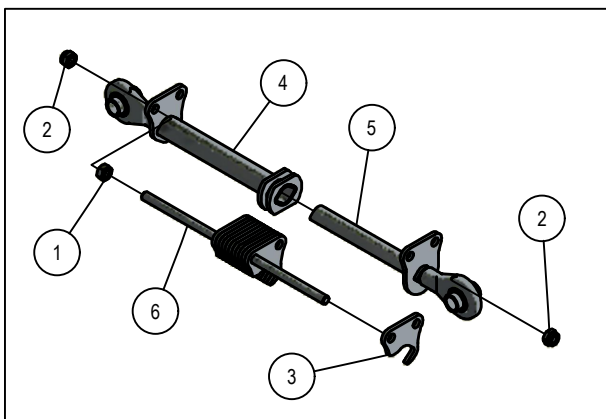

04.03. Looprol

Looprol verstelling

Glijsloten looprol

Looprol verstelling

Glijsloten looprol

04.03. Stuklijst looprol

Stukn.	Artikelnummer	Omschrijving	Aant.	Opmerking
1	121183	Sluitring M12 DIN125A ELVZ	8	
2	121186	Sluitring M14 DIN125A ELVZ	16	
3	121203	Sluitring M8 DIN125A ELVZ	14	
4	121290	Inspanbus	2	
5	122066	Slotbout M8x30 DIN603 ELVZ kl.8.8	14	
6	122536	Carrosseriering M10 DIN9021A ELVZ	2	
7	122749	Bout M10x30 DIN933 ELVZ	2	
8	122769	Bout M12x40 DIN933 ELVZ	4	
9	122782	Bout M14x50 DIN933	8	
10	122940	Moer M12ZB DIN985 ELVZ	4	
11	122943	Moer M14ZB DIN985 ELVZ	8	
12	122967	Moer M8ZB DIN985 ELVZ	14	
13	124449	Flenslagerblok	2	
14	450.01.012	Pen ø19mm L=78mm	2	
15	450.04.002	Looprolhouder rechts	1	
16	450.04.003	Looprolhouder links	1	
17	450.04.008	Afschraper looprol 1,4mtr	1	
18	450.04.018	Looprol maaiunit 1,4mtr	1	
19	450.04.010	Slijtring looprol Panda/Faunus	2	Optie
20	450.04.016	Afschermrubber P1404	1	
21	450.05.015	Contrastrip rubber afsch.P1404	2	