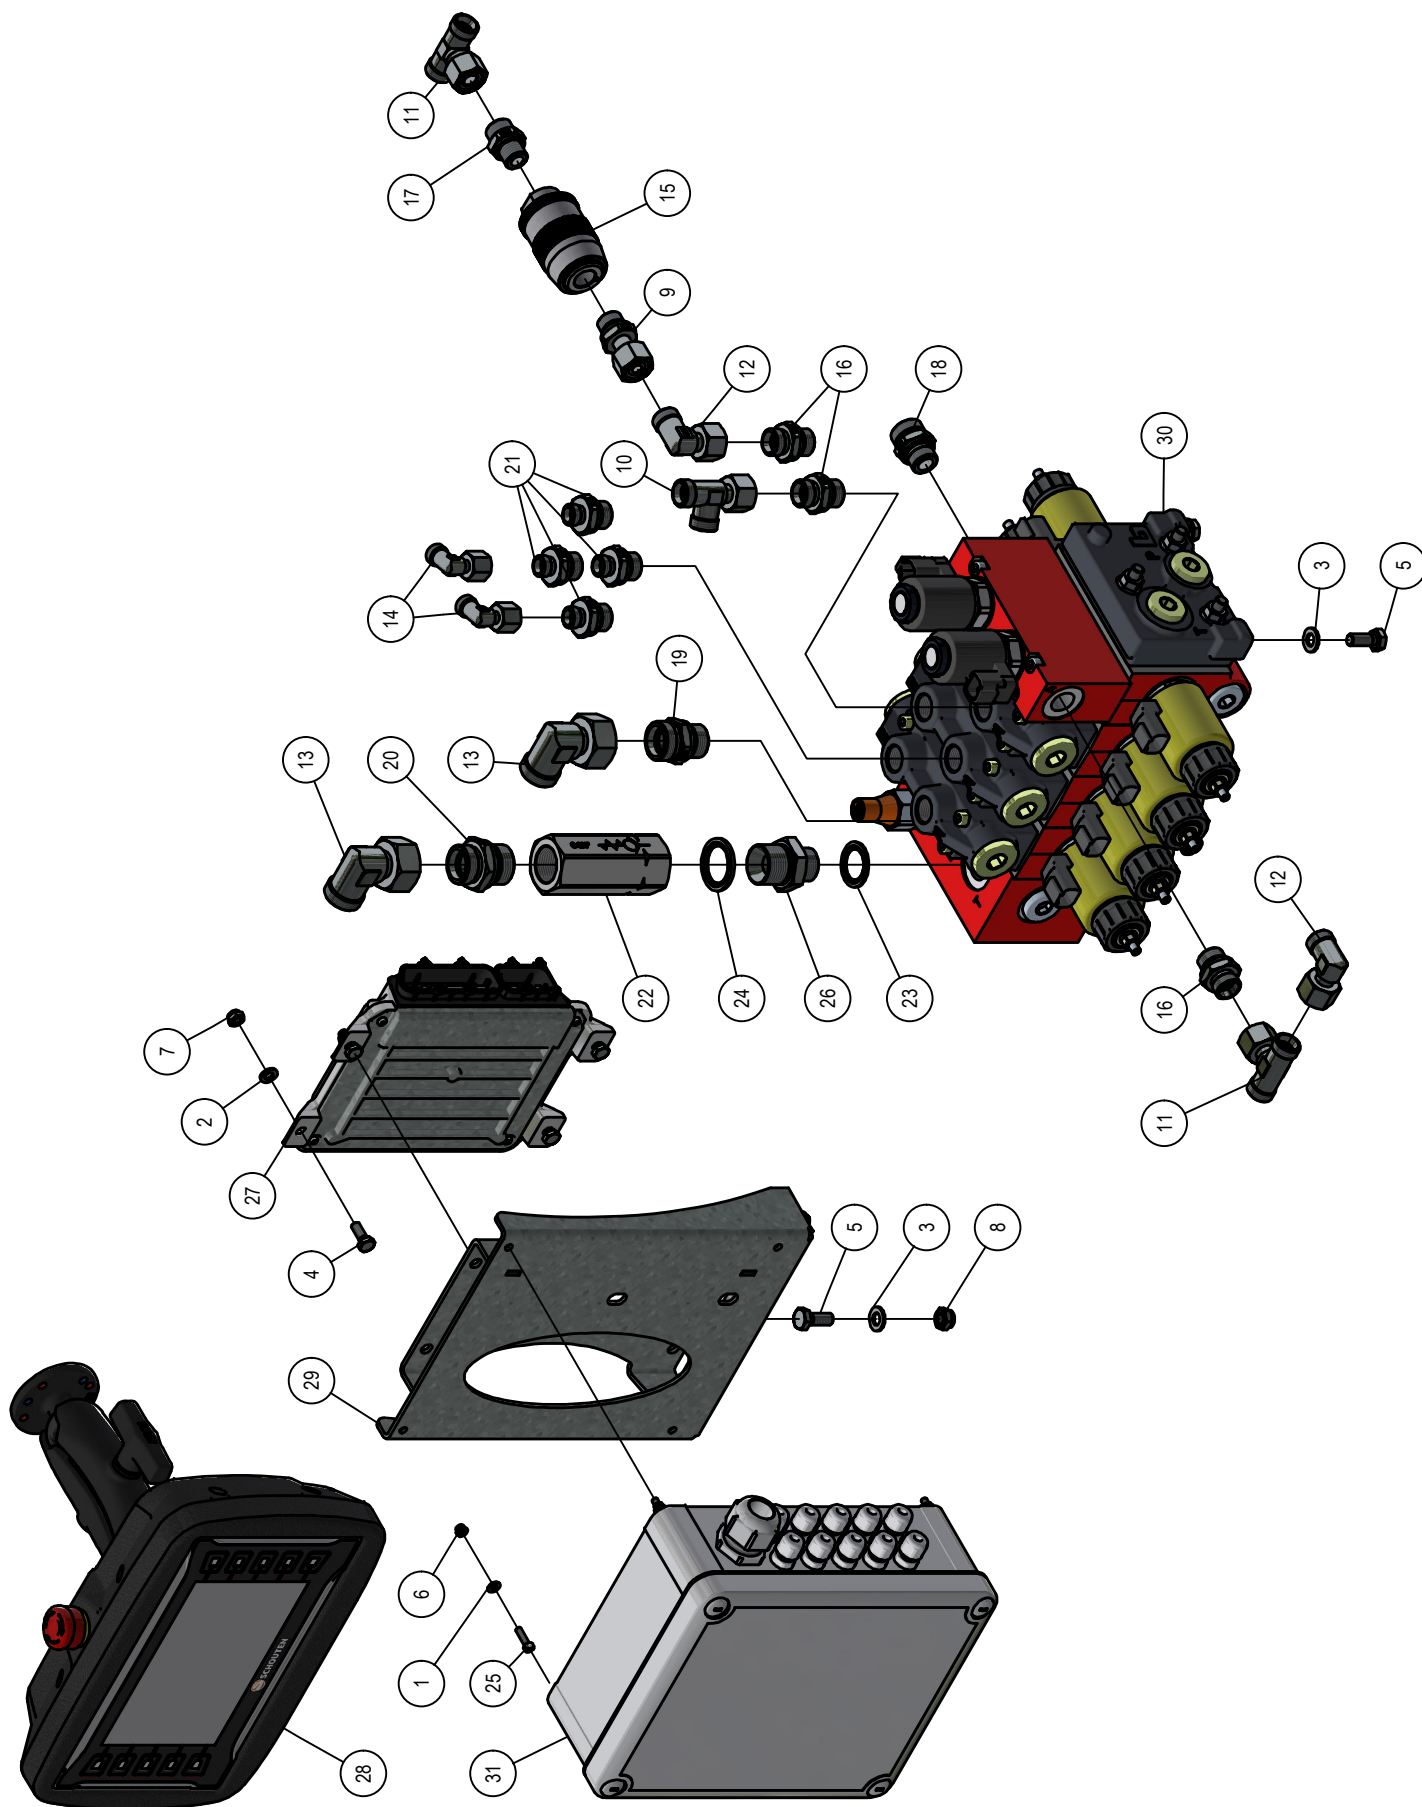

02.02. Stuklijst Elektra-hydrauliek

Stukn.	Artikelnummer	Omschrijving	Aant.	Opmerking
1	121199	Sluitring M4	4	
2	121202	Sluitring M6 DIN125A ELVZ	4	
3	121203	Sluitring M8 DIN125A ELVZ	7	
4	122815	Bout M6x16 DIN933 ELVZ	4	
5	122828	Bout M8x20 DIN933 ELVZ	7	
6	122962	Moer M4ZB	4	
7	122965	Moer M6ZB DIN985 ELVZ	4	
8	122967	Moer M8ZB DIN985 ELVZ	3	
9	123317	Koppeling	1	
10	123335	Koppeling	1	
11	123354	Koppeling	2	
12	123362	Koppeling	2	
13	123364	Koppeling	2	
14	123368	Koppeling	2	
15	123514	Smooterugslagklep	1	
16	123610	Koppeling	3	
17	123614	Koppeling	1	
18	123615	Koppeling	1	
19	123621	Koppeling	1	
20	123623	Koppeling	1	
21	123637	Koppeling	4	
22	124087	Terugslagklep 3/4" BSP	1	
23	125179	Multiseal	1	
24	125205	Multiseal	1	
25	125600	Schroef M4x16	4	
26	125693	Verloopnippel	1	
27	200.09.014	Universele controller	1	
28	200.09.030	Universele bedieningsunit	1	
29	442.05.006	Steun elektrakast	1	
30	442.05.018	Ventielblok	1	
31	442.SS.560	Elektrakast P1404/1806	1	Zie pagina 15